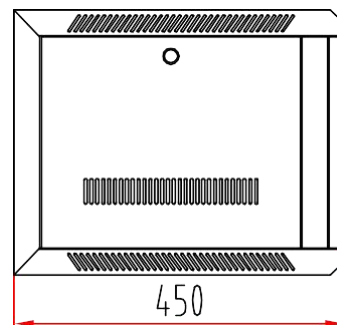

Item Code DC6U/450

6U Elegant style

bottom

back

front

top

side

KAUDEN