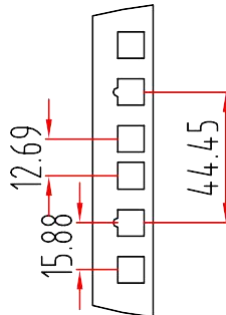

Item Code DC6U/450

6U Elegant style

bottom

back

front

top

side

KAUDEN

DO NOT SCALE
UNIT: mm
DATE: 16-05-2018