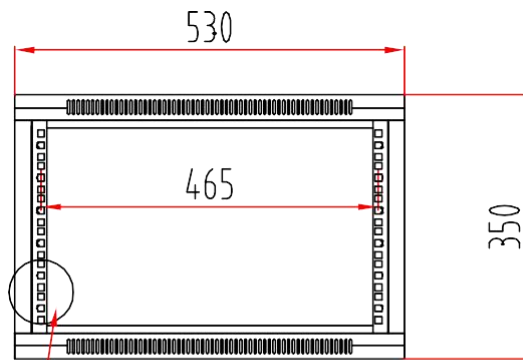

Item Code DC6U/450

6U Elegant style

bottom

back

front

top

side

KAUDEN

DO NOT SCALE
UNIT: mm
DATE: 16-05-2018