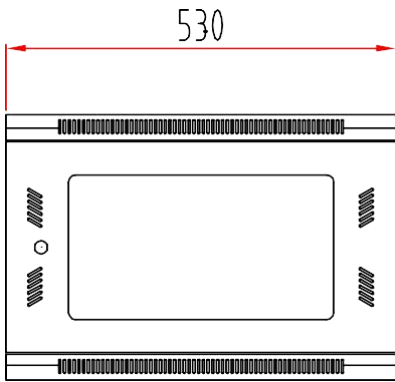

Item Code DC6U/450

6U Elegant style

bottom

back

front

top

side

KAUDEN

DO NOT SCALE
UNIT: mm
DATE: 16-05-2018