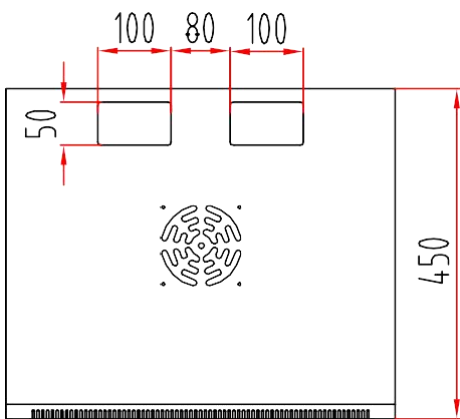

Item Code DC6U/450

6U Elegant style

bottom

back

front

top

side

KAUDEN

DO NOT SCALE
UNIT: mm
DATE: 16-05-2018