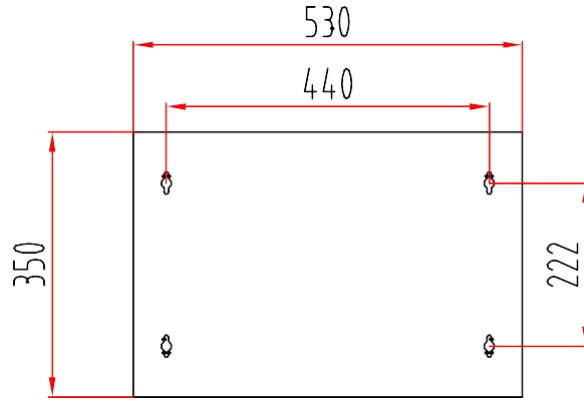

Item Code DC6U/450

6U Elegant style

bottom

back

front

top

side

KAUDEN

DO NOT SCALE
UNIT: mm
DATE: 16-05-2018