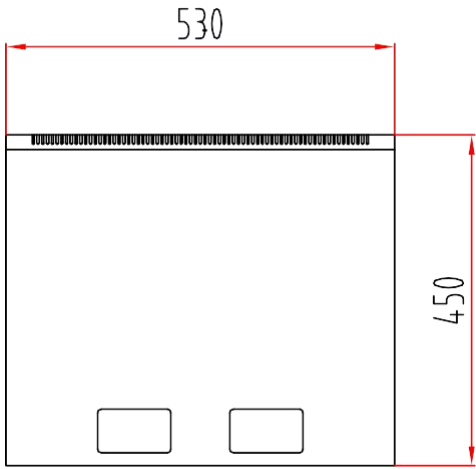

Item Code DC6U/450

6U Elegant style

bottom

back

front

top

side

KAUDEN

DO NOT SCALE
UNIT: mm
DATE: 16-05-2018