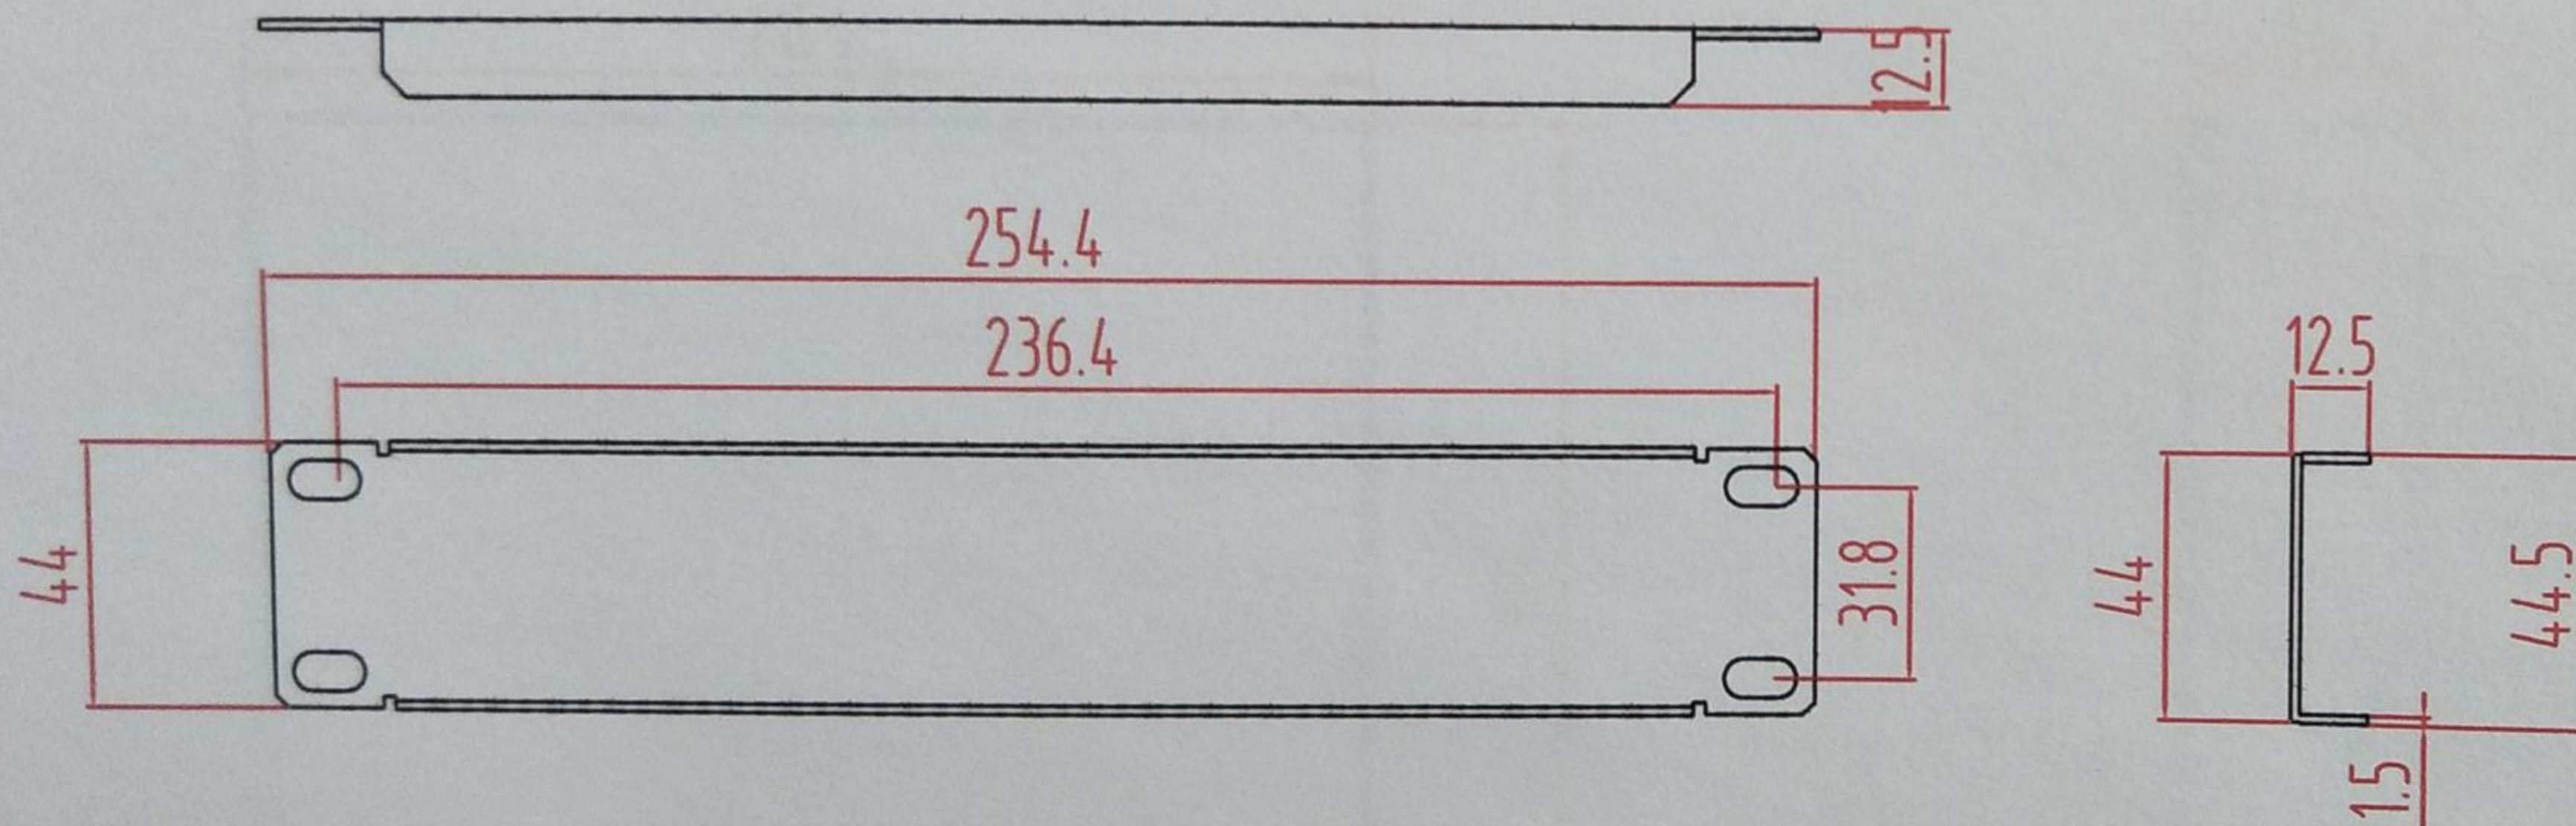

Item Code

SOHO/BNK

KAUDEN

DO NOT SCALE

UNIT:mm

DATE:08-12-2017