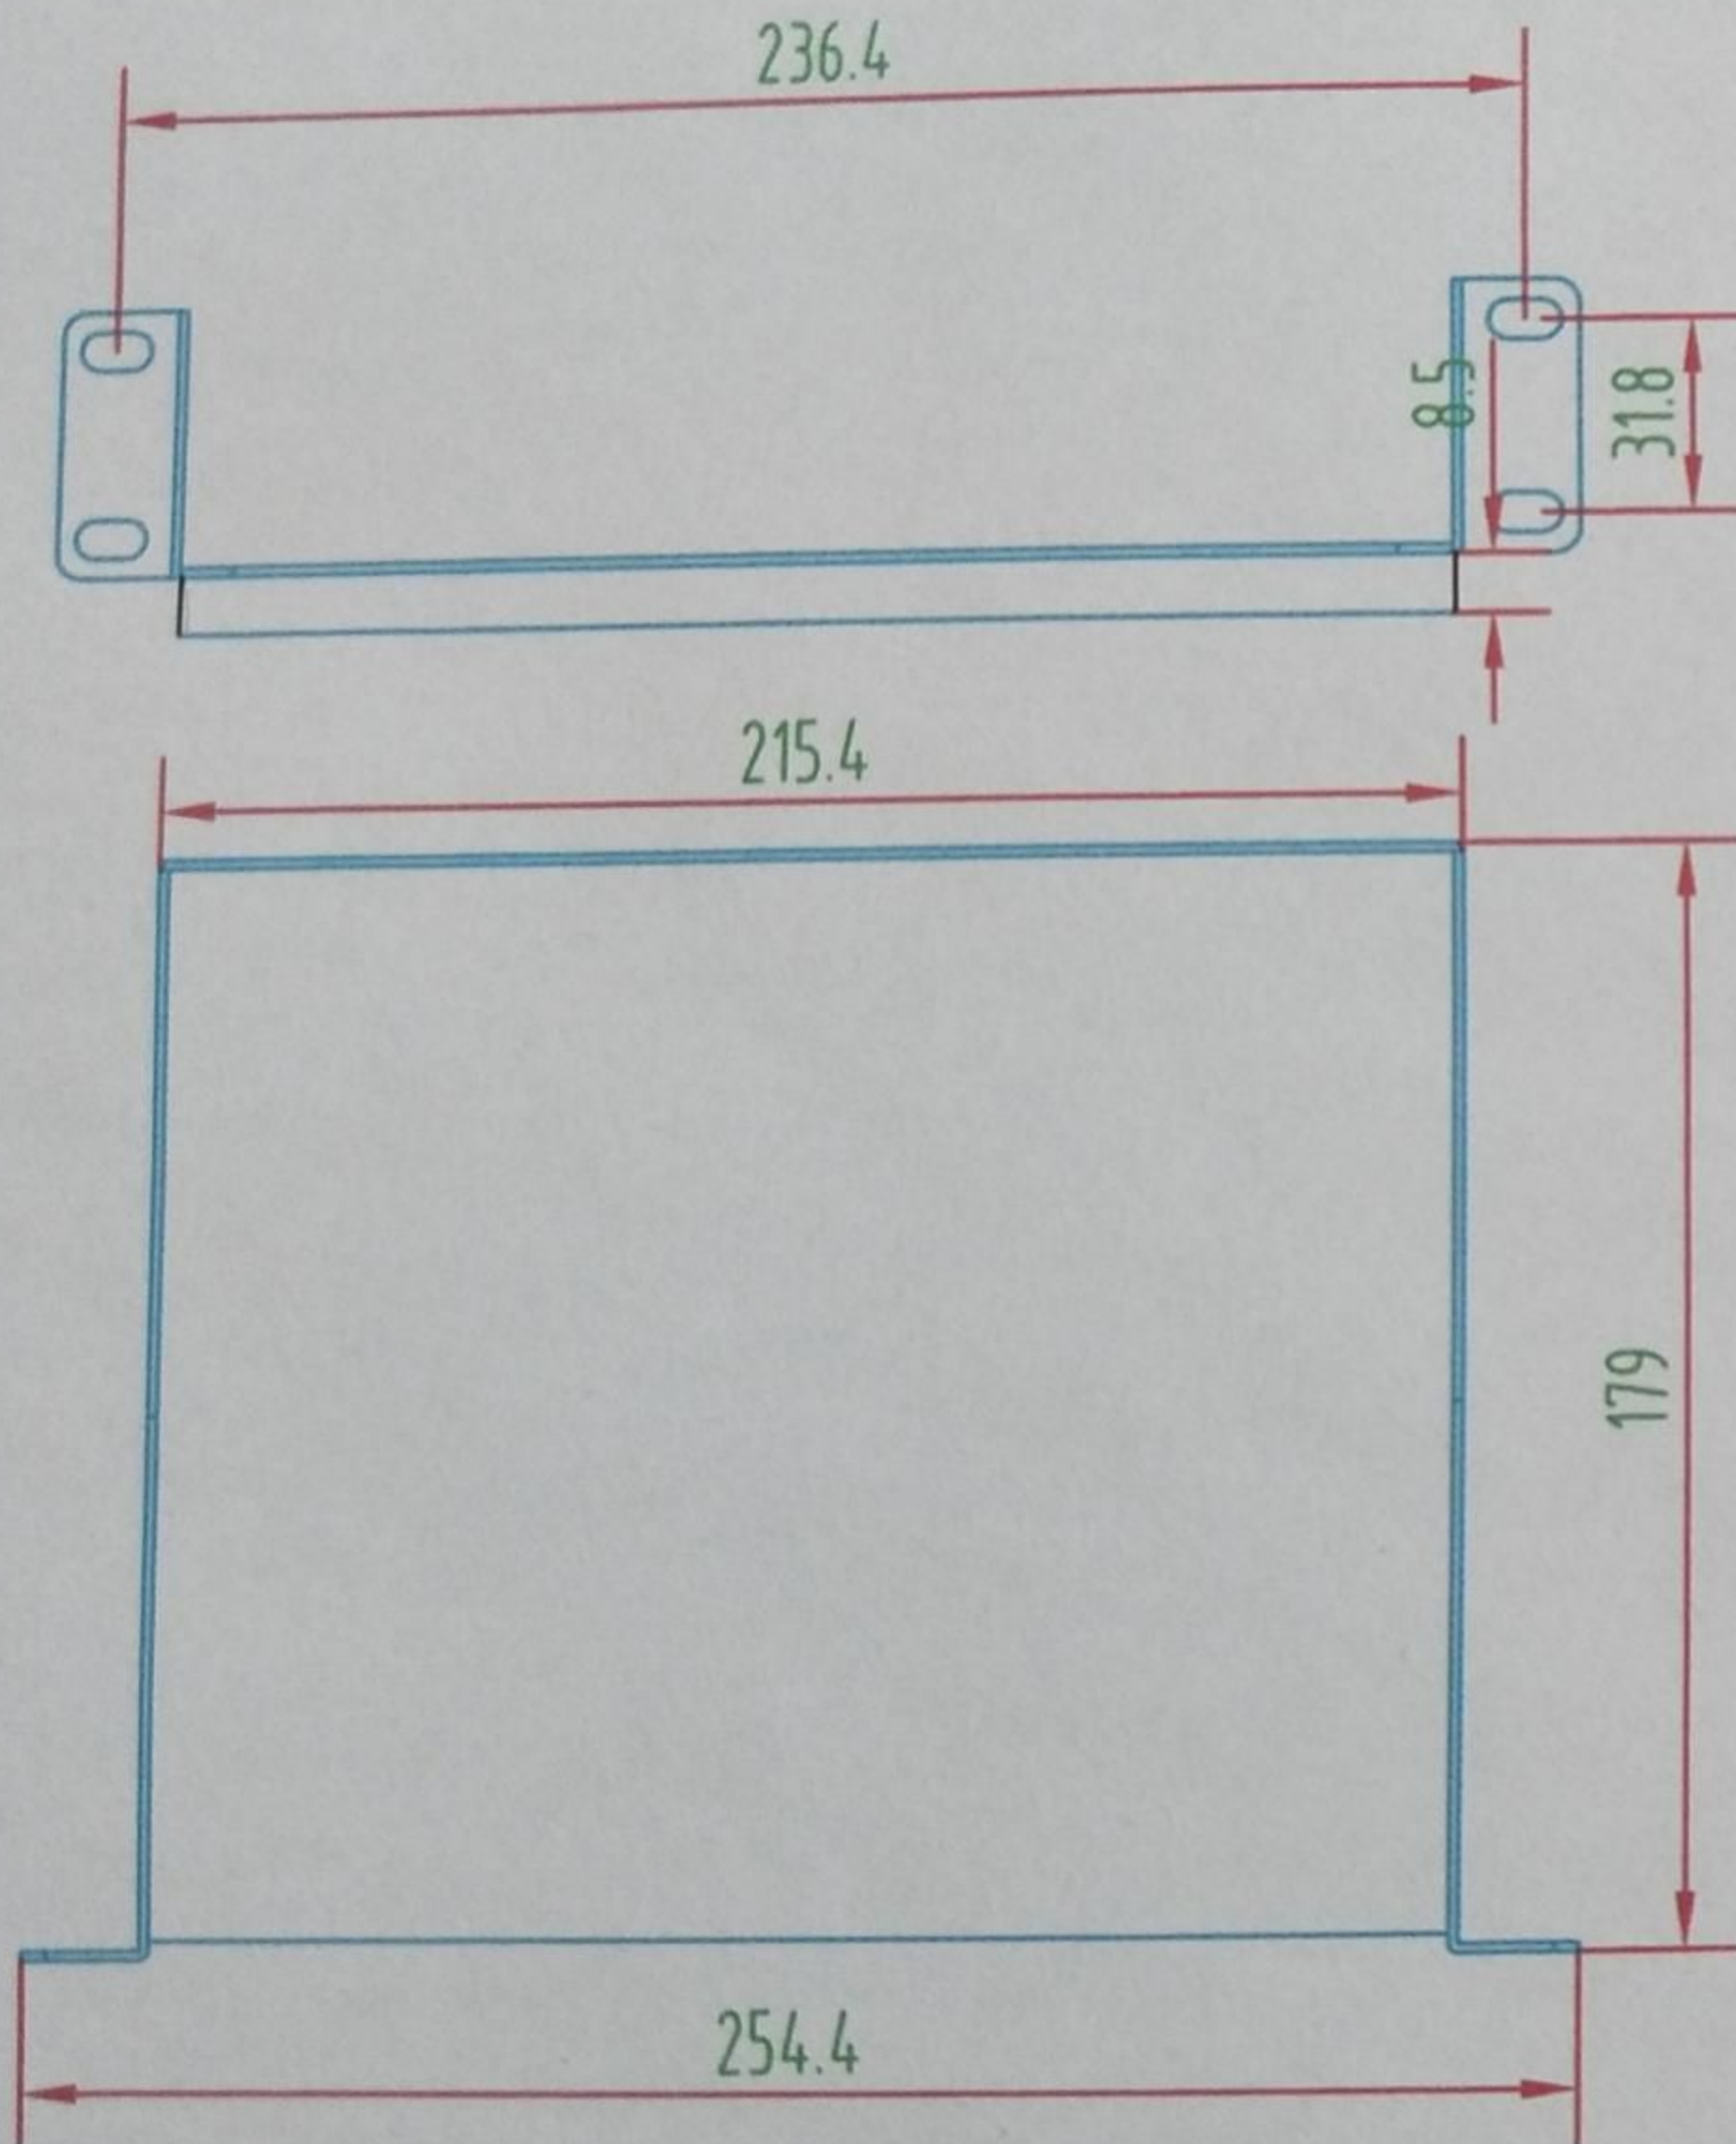

Item Code

SOHO/SLV

KAUDEN

DO NOT SCALE

UNIT:mm

DATE:08-12-2017