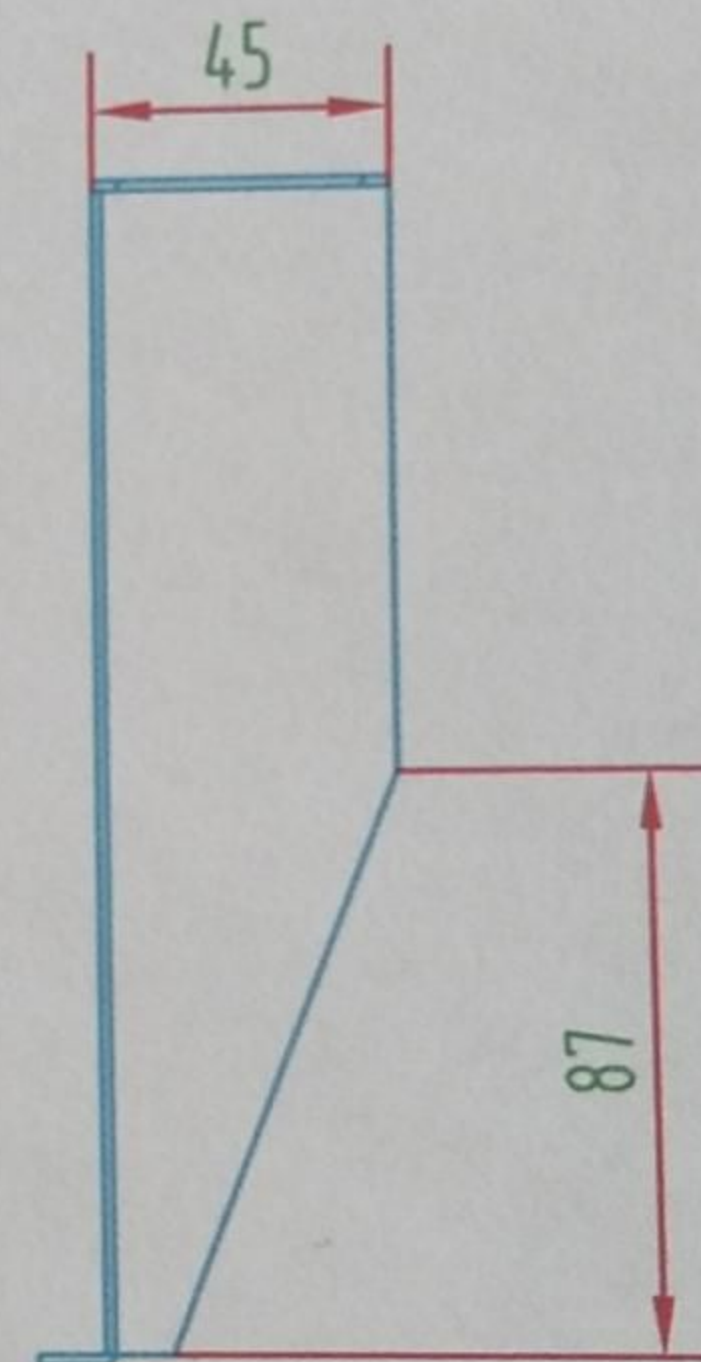

Item Code

SOHO/SLV

KAUDEN

DO NOT SCALE

UNIT:mm

DATE:08-12-2017